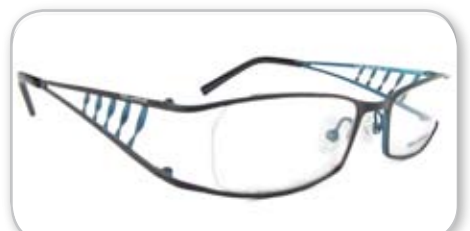

9A

9V

TL238 50-18-135 9A

7A

9V

12

TED LAPIDUS

TL248 50-18-135 12